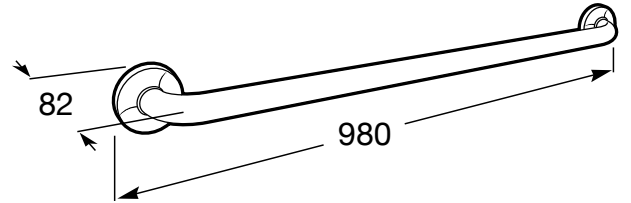

## COMFORT - Bară de prindere dreaptă - 900 mm

PRE (FĂRĂ TVA) (FĂRĂ TVA)

320,00 LEI

## CARACTERISTICI

COMFORT - Bară de prindere dreaptă - 900 mm

Diametru mâner (mm): 32

Finisaj: Satinat

Format: Dreaptă

Material: Oțel inoxidabil

MaximumWeightSupportedKG: 150

Număr puncte de fixare: 6